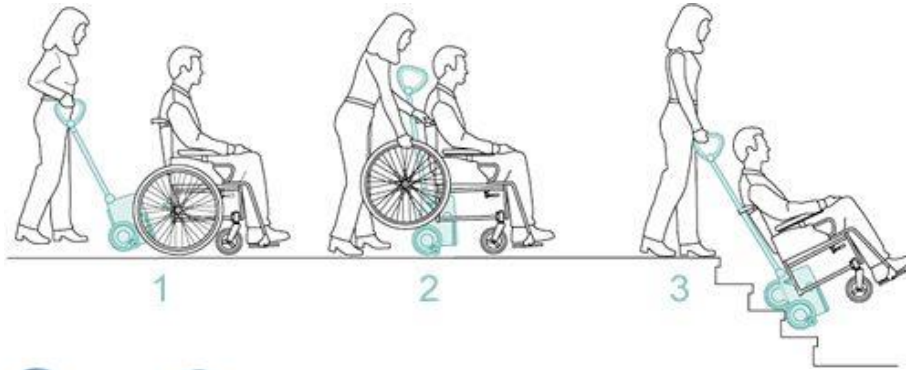

## Treppensteigeräte

### Scalamobil - die mobile Treppensteighilfe

Das Scalamobil ist eine leichte, kompakte Treppensteigvorrichtung für Rollstühle, mit der selbst enge und gewendelte Treppen einfach bewältigt werden können. Das Scalamobil kann an die gängigsten Rollstuhlfabrikate adaptiert werden.

In Verbindung mit dem Scalastuhl ist das Scalamobil auch für Personen, die nicht auf einen Rollstuhl angewiesen sind, zum sicheren Überwinden von Treppen aller Art geeignet. Wichtig für die Begleitperson: Die Handhabung erfordert nur minimalen Kraftaufwand!

Aufgrund der geringen Abmessungen und des leichten Gewichtes ist das Scalamobil ideal zu transportieren. Kann also auch auf Reisen mitgenommen werden.